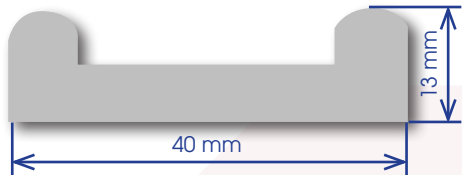

## U-Profil-Stähle

Zwischengrößen zur Verfügung, einschließlich Zollabmessungen.

### Stahlbalken für Zäune

(40 x 13 x 5) mm

(30 x 8 x 4) mm

(25 x 8 x 4) mm

### Standard U-Profil-Stähle

(28,5 x 9,5 x 3,1) mm

(25,5 x 9,5 x 3,1) mm