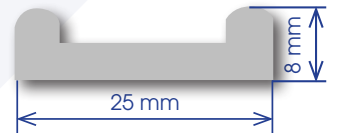

## U-Profil-Stähle

Zwischengrößen zur Verfügung, einschließlich Zollabmessungen.

### Stahlbalken für Zäune

(40 x 13 x 5) mm

(30 x 8 x 4) mm

(25 x 8 x 4) mm

### Standard U-Profil-Stähle

(28,5 x 9,5 x 3,1) mm

(25,5 x 9,5 x 3,1) mm