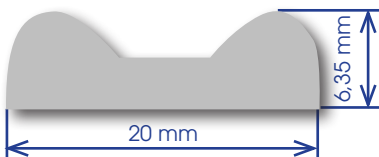

Kastenschlösser

(20 x 6,35 x 3,3) mm

Special Steel Sections Ltd

Legg Brothers Trading Estate | Spring Road | Ettingshall | Wolverhampton | WV4 6JT

Tel: +44 (0) 1902 408188 **Fax:** +44 (0) 1902 408228

Email: sales@specialsteelsections.com **Web:** www.specialsteelsections.com