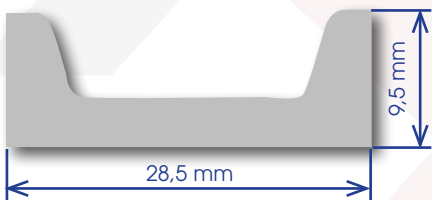

## U-Profil-Stähle

Zwischengrößen zur Verfügung, einschließlich Zollabmessungen.

### Stahlbalken für Zäune

(40 x 13 x 5) mm

(30 x 8 x 4) mm

(25 x 8 x 4) mm

### Standard U-Profil-Stähle

(28,5 x 9,5 x 3,1) mm

(25,5 x 9,5 x 3,1) mm