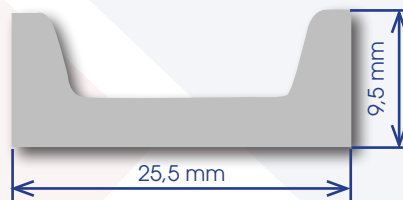

## U-Profil-Stähle

Zwischengrößen zur Verfügung, einschließlich Zollabmessungen.

### Stahlbalken für Zäune

(40 x 13 x 5) mm

(30 x 8 x 4) mm

(25 x 8 x 4) mm

### Standard U-Profil-Stähle

(28,5 x 9,5 x 3,1) mm

(25,5 x 9,5 x 3,1) mm