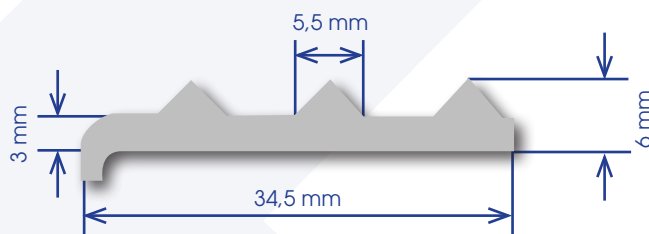

Sections pour tôles larmées

Tailles intermédiaires disponibles, y compris tailles impériales.

35 mm A lèvre

30 mm Ordinaire

Special Steel Sections Ltd

Legg Brothers Trading Estate | Spring Road | Ettingshall | Wolverhampton | WV4 6JT