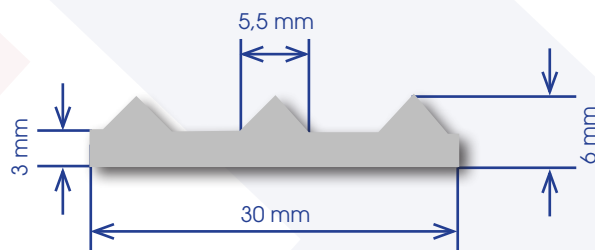

Sections pour tôles larmées

Tailles intermédiaires disponibles, y compris tailles impériales.

35 mm A lèvre

30 mm Ordinaire

Special Steel Sections Ltd

Legg Brothers Trading Estate | Spring Road | Ettingshall | Wolverhampton | WV4 6JT